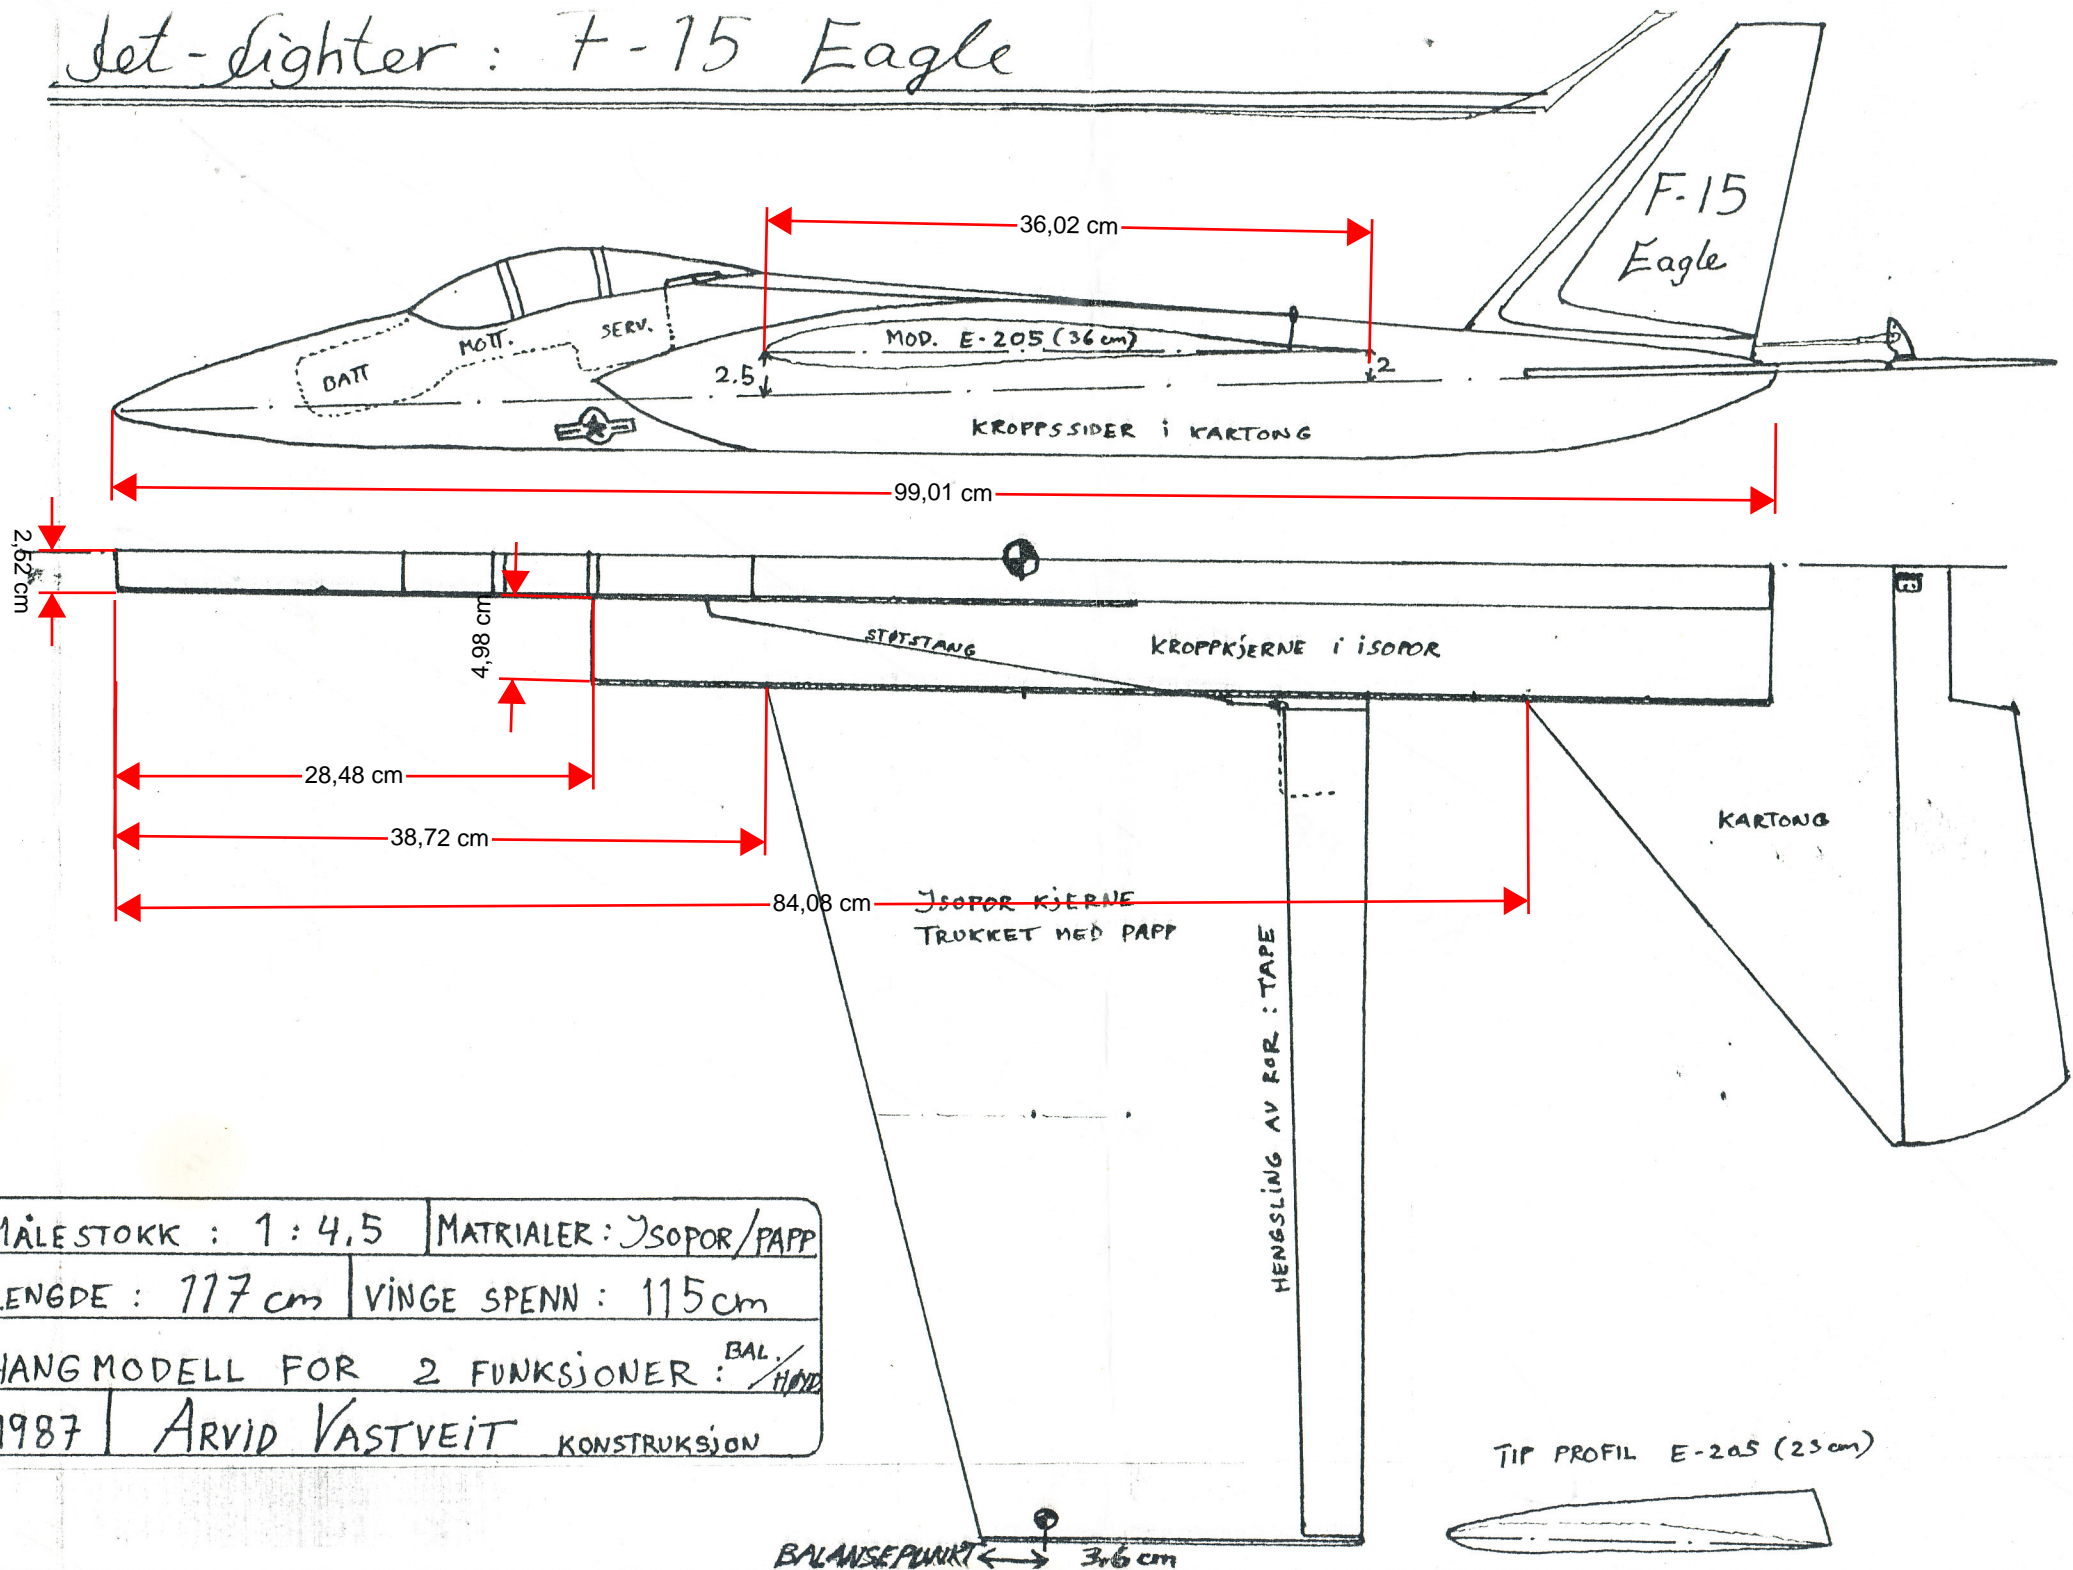

# Jet-lighter: F-15 Eagle

MÅLESTOKK : 1 : 4,5 | MATERIALER : ISOPOR/PAPP  
 LENGDE : 117 cm | VINGE SPENN : 115 cm  
 HANG MODELL FOR 2 FUNKSJONER : <sup>BAL.</sup> / ~~HÅND~~  
 1987 | ARVID VASTVEIT KONSTRUKSJON

TIP PROFIL E-205 (23 cm)

BALANSEPUNKT ← 3,6 cm

ROT - PROFIL

TIP E-205